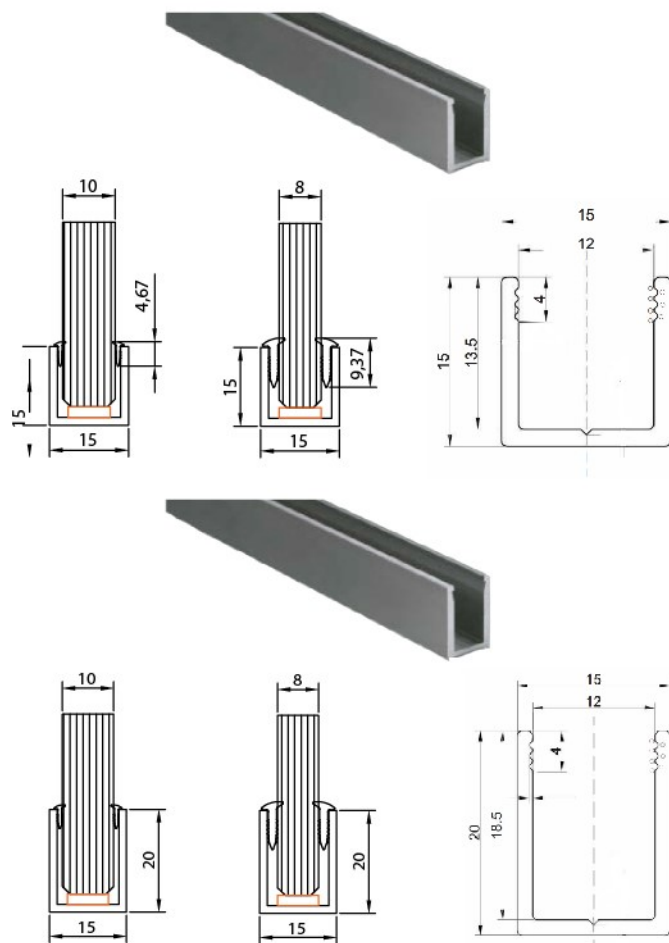

OFERTA

N°6/2024

PERFILES "U" DE ALUMINIO

ESPESOR DEL PERFIL: 1,5 mm

VIDRIO 8/10 mm

Longitud: 3 m

15 x 15 x 15 mm

Acabados: **Plata alto brillo**, anodizado plata y lacado negro

Ref. 2812.3 PB

Ref. 2812.3 PL

Ref. 2812.3 NE

VIDRIO 8/10 mm

Longitud: 3 m

20 x 15 x 20 mm

Acabados: **Plata alto brillo**, anodizado plata y lacado negro

Ref. 2813.3 PB

Ref. 2813.3 PL

Ref. 2813.3 NE

Juntas para 8/10 mm OPCIONALES

Ref. 2814.8

Ref. 2814.8 NE

Ref. 2814.10

Ref. 2814.10 NE

*PRECIOS DISPONIBLES EN EL APARTADO DESCARGAS

-25% dto.
por la compra de 90 m.
de la misma referencia
o combinadas

-30% dto.
por la compra de 150 m.
de la misma referencia
o combinadas

Oferta válida hasta
el 31/07/2024

VITRUM
COMPLEMENTOS DEL VIDRIO