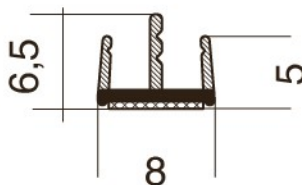

Ref. 2812.3 PB

Ref. 2812.3 PL

Ref. 2812.3 NE

VIDRIO 8/10 mm

Longitud: 3 m

20 x 15 x 20 mm

Acabados: **Plata alto brillo**, anodizado plata y lacado negro

Ref. 2813.3 PB

GLASS LIP

Junta autoadhesiva perimetral y regulable
Vidrio 8/14 mm
Longitud: 3 m

Ref. 3340

LIP SLIDE

Con labio regulable
Vidrio 8/12 mm
Longitud: 3 m

Ref. 3339

*PRECIOS DISPONIBLES EN EL APARTADO DESCARGAS

-30%_{dto.}