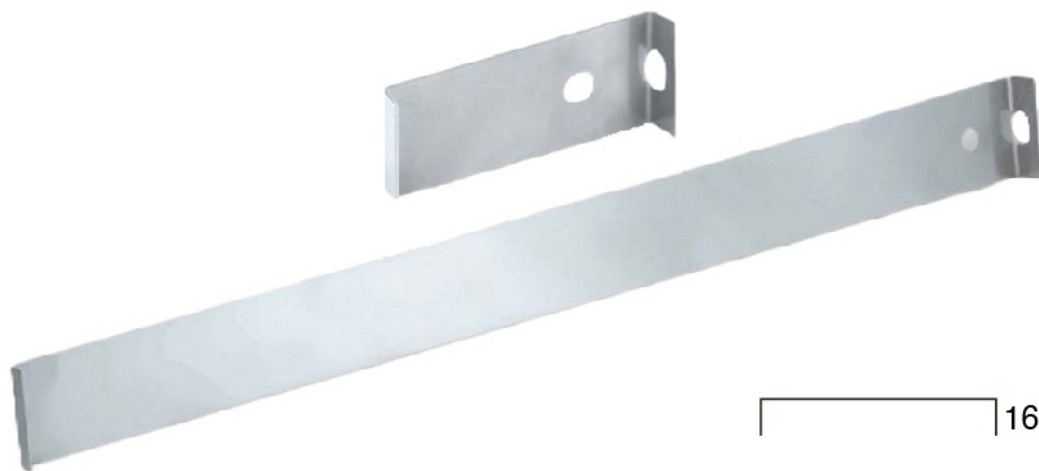

OFERTA

Nº7/2024

PLETINA COLGADOR DE ESPEJOS ACABADO GALVANIZADO