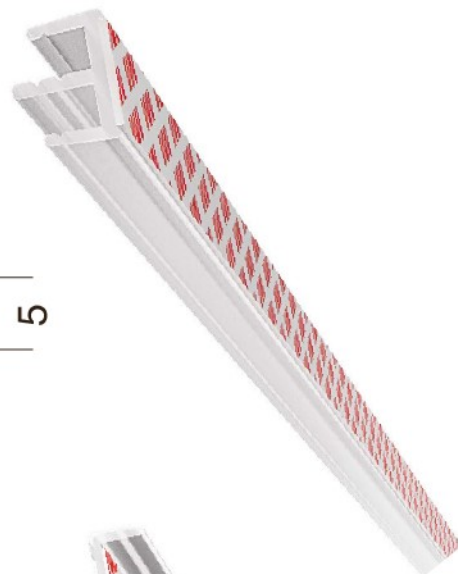

GLASS LIP

Junta autoadhesiva perimetral y regulable
Vidrio 8/14 mm
Longitud: 3 m

Ref. 3340

LIP SLIDE

Con labio regulable
Vidrio 8/12 mm
Longitud: 3 m

Ref. 3339

*PRECIOS DISPONIBLES EN EL APARTADO DESCARGAS

-30%_{dto.}