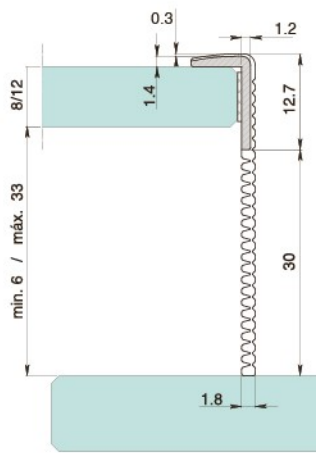

Ref. 2812.3 PB

Ref. 2812.3 PL

Ref. 2812.3 NE

VIDRIO 8/10 mm

Longitud: 3 m

20 x 15 x 20 mm

Acabados: **Plata alto brillo**, anodizado plata y lacado negro

Ref. 2813.3 PB

GLASS LIP

Junta autoadhesiva perimetral y regulable
Vidrio 8/14 mm
Longitud: 3 m

Ref. 3340

LIP SLIDE

Con labio regulable
Vidrio 8/12 mm
Longitud: 3 m

Ref. 3339

*PRECIOS DISPONIBLES EN EL APARTADO DESCARGAS

-30%_{dto.}